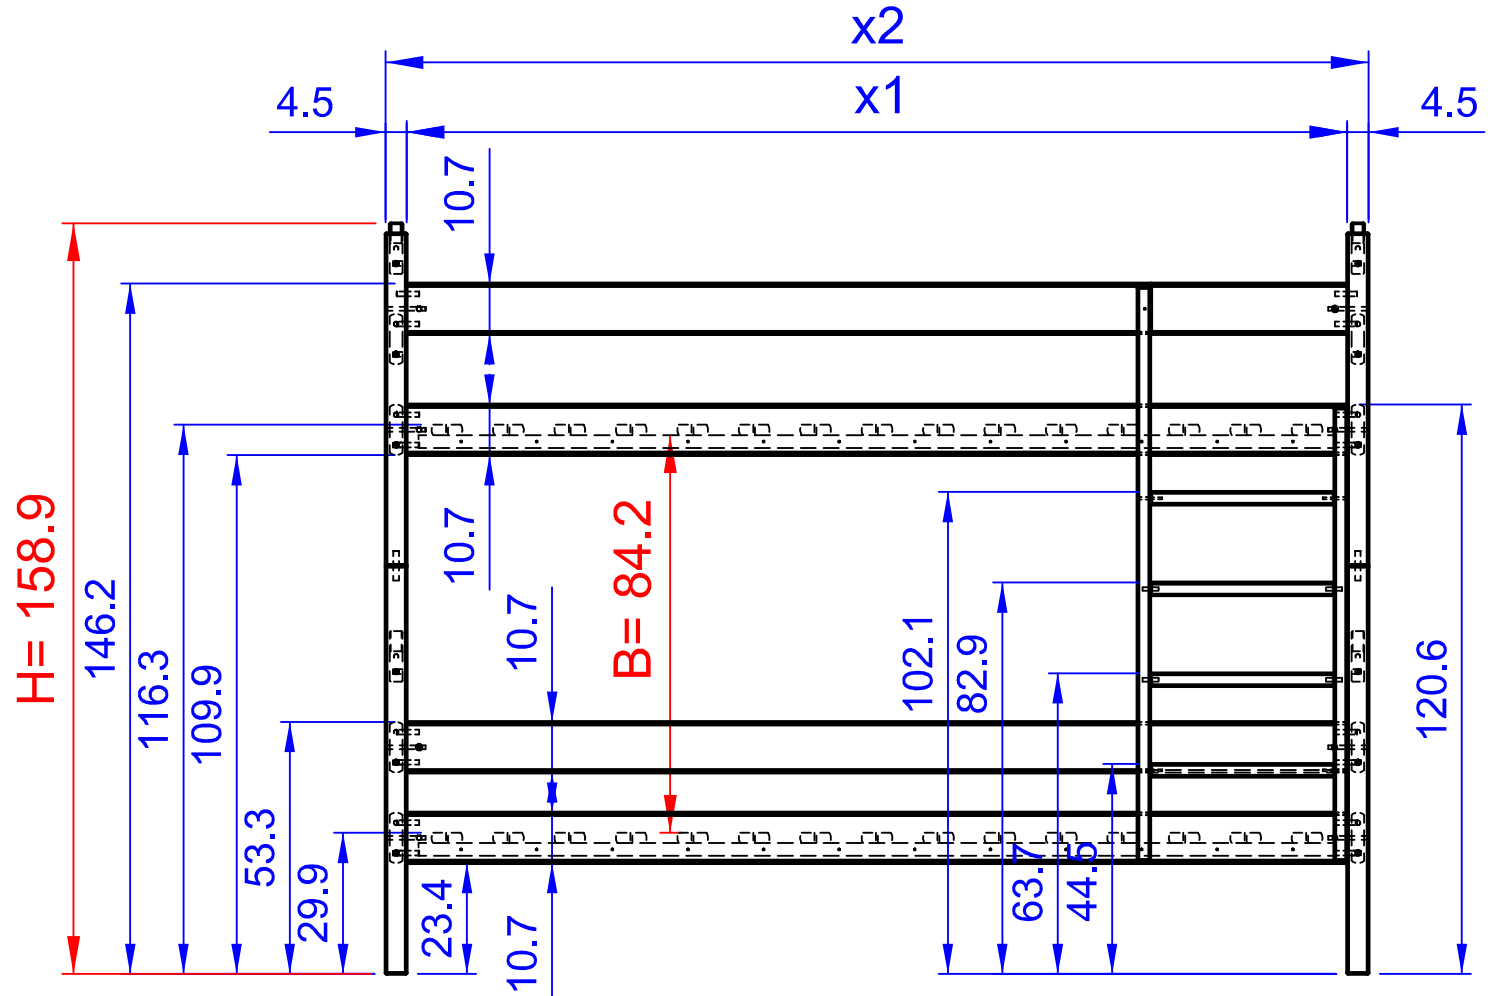

Wymiar [cm]	x1 [cm]	x2 [cm]
70 x 140	139	148
70 x 160	159	168
70 x 180	179	188
80 x 160	159	168
80 x 170	169	178
80 x 180	179	188
80 x 190	189	198
80 x 200	199	208
90 x 140	139	148
90 x 160	159	168
90 x 170	169	178
90 x 180	179	188
90 x 190	189	198
90 x 200	199	208
100 x 160	159	168
100 x 180	179	188
100 x 200	199	208

OSKAR rev 1.0 - widok z przodu

Wymiar [cm]	y1 [cm]	y2 [cm]
70 x 140	68.5	83.1
70 x 160	68.5	83.1
70 x 180	68.5	83.1
80 x 160	78.5	93.1
80 x 170	78.5	93.1
80 x 180	78.5	93.1
80 x 190	78.5	93.1
80 x 200	78.5	93.1
90 x 140	88.5	103.1
90 x 160	88.5	103.1
90 x 170	88.5	103.1
90 x 180	88.5	103.1
90 x 190	88.5	103.1
90 x 200	88.5	103.1
100 x 160	98.5	113.1
100 x 180	98.5	113.1
100 x 200	98.5	113.1

OSKAR rev 1.0 - widok z boku

Wymiar [cm]	y1 [cm]	x1 [cm]
70 x 140	68.5	139
70 x 160	68.5	159
70 x 180	68.5	179
80 x 160	78.5	159
80 x 170	78.5	169
80 x 180	78.5	179
80 x 190	78.5	189
80 x 200	78.5	199
90 x 140	88.5	139
90 x 160	88.5	159
90 x 170	88.5	169
90 x 180	88.5	179
90 x 190	88.5	189
90 x 200	88.5	199
100 x 160	98.5	159
100 x 180	98.5	179
100 x 200	98.5	199